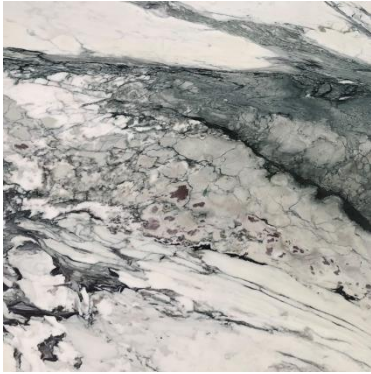

BRECCIA CAPRAIA

OORSPRONG

Italië

PETROGRAFISCHE CLASSIFICATIE

BESCHRIJVING

Keramik Imperiale Capraia. De naam van deze keramieksoort vindt haar oorsprong bij het eiland Capraia Isola. Ten Noordwesten van de andere 6 Toscaanse eilanden van het Toscaanse Archipel. Breccia Capraia is een Italiaanse marmer met een witte basiskleur en dramatische adering met paarse en groene kleurtinten.

**B
NS
A**

ALTERNATIEVE BENAMING Marmer

BRECCIA CAPRAIA – Technische kenmerken

HARDHEID (MHOS)

SCHIJBARE VOLUMEMASSA

WATERABSORPTIE

POROSITEIT

DRUKSTERKTE

BUIGSTERKTE

BRANDKLASSE

A1

VORSTBESTENDIGHEID

BRECCIA CAPRAIA - Afwerkingen

Standaard afwerkingen waarvoor de steen Breccia Capraia kan gebruikt worden is :

- Gepolijst
- Verzoet